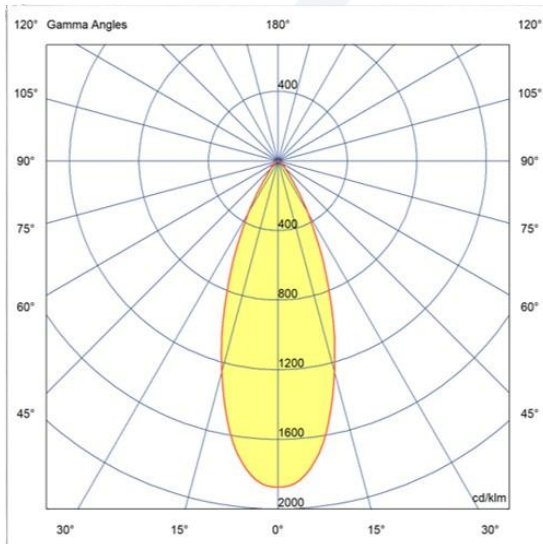

EVOLIGHT[®]
ILUMINAÇÃO

LINHA DECORATIVA

PLAFON DECOR | 100258-TBB40

DESCRIÇÃO:

- Plafon decorativo para trilho.
- Corpo fabricado em ABS.
- Acabamento com pintura na cor branco fosco.

FOTOMETRIA:

CARACTERÍSTICAS DE FUNCIONAMENTO:

CÓDIGO	100258-TBB40
FONTE DE LUZ	LANP PAR 16
POTÊNCIA	6W
FLUXO LED	500lm
FLUXO LUMINÁRIA*	500lm
TEMP DE COR	4000K
TENSÃO	100-240v
VIDA ÚTIL (HORAS)	25.000 (55°C)
IRC	>80
FATOR DE POTÊNCIA	>0.7
ÂNGULO DE ABERTURA	36º
GRAU DE PROTEÇÃO	IP20